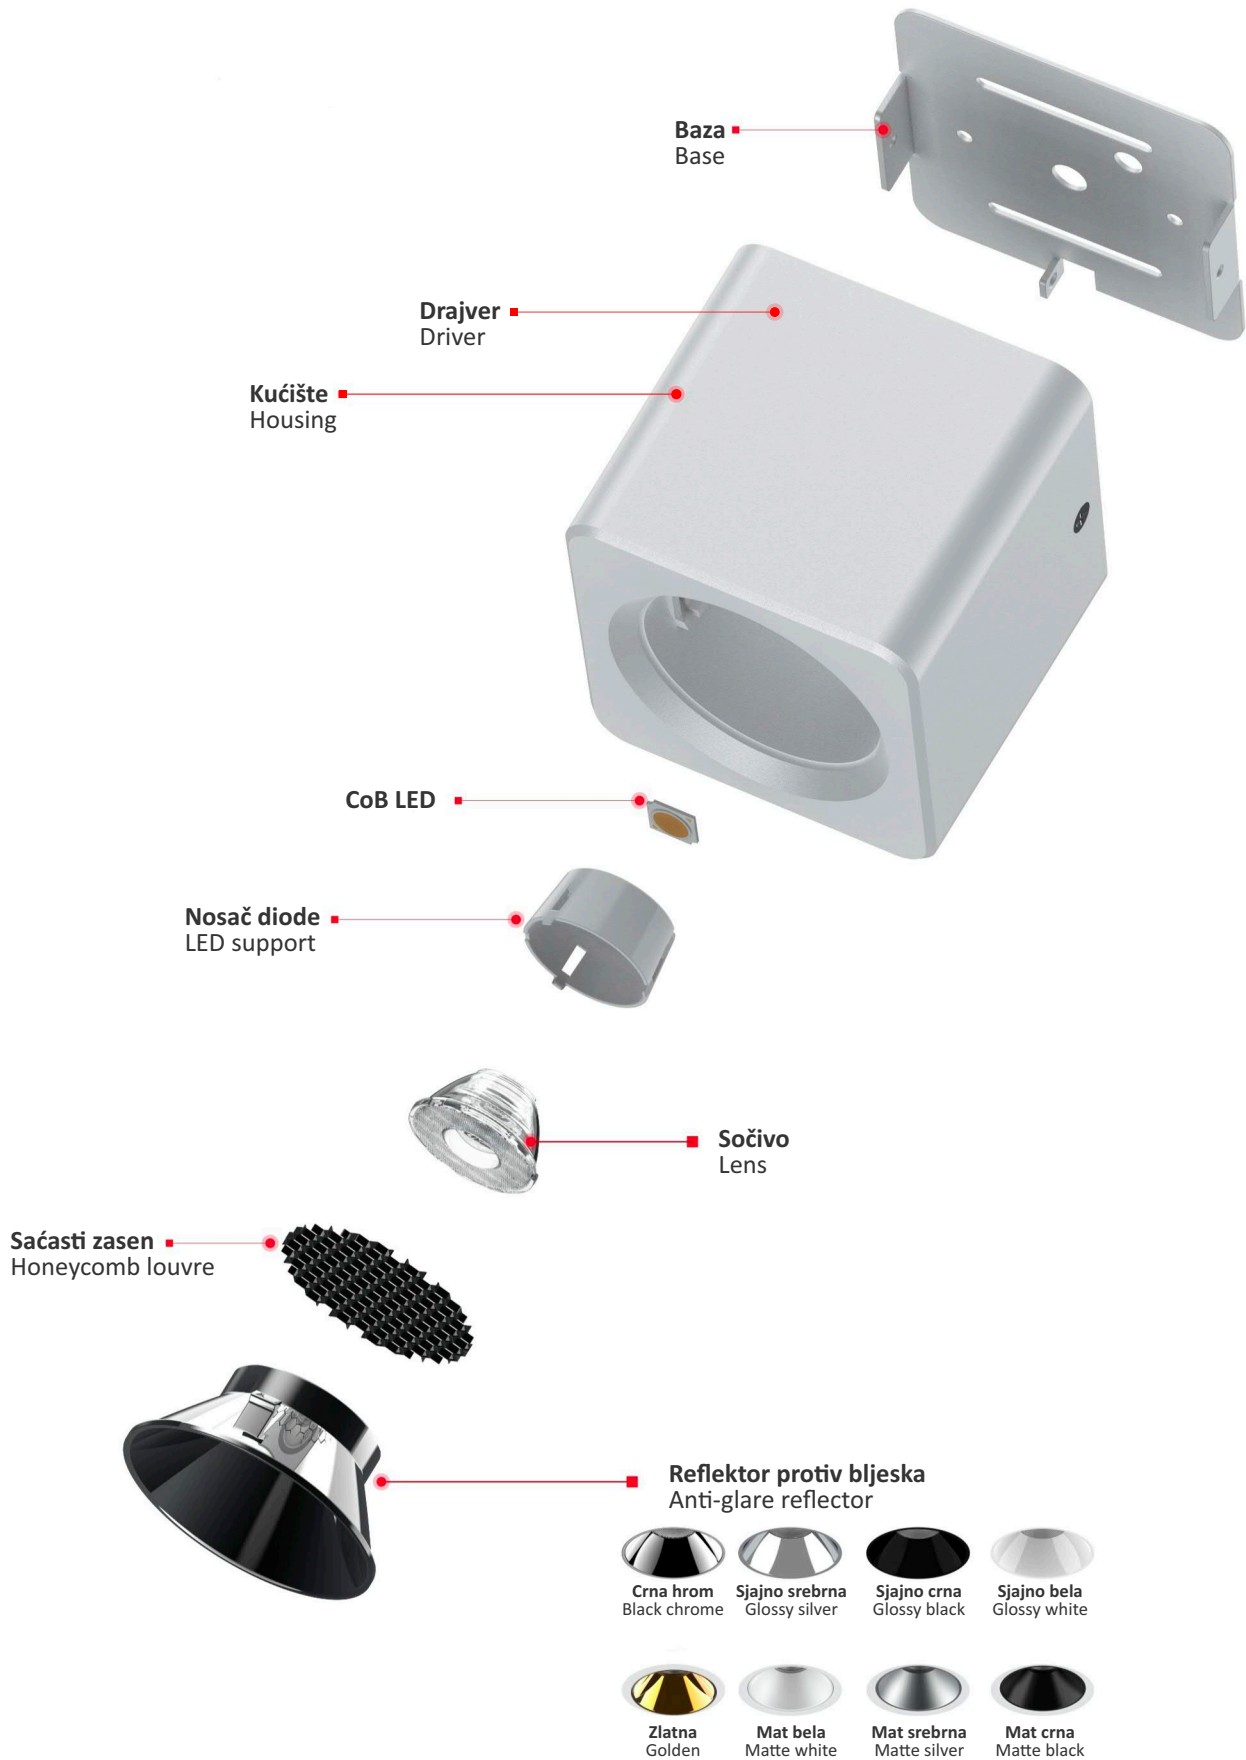

* CRI≥90 dostupan na zahtev

Roly 15

Color W BL IP20 230V UGR <19 FIXED

Snaga	Temperatura boje	Svetlosni fluks	CRI	Ugao isijavanja	LED	Drajver
15W	4000 K	1380 lm	≥80*	15/24/36/55°	CREE CXA1512	On/Off, Triac
	3000 K	1290 lm				

* CRI≥90 dostupan na zahtev

Roly 20

Color W BL IP20 230V UGR <19 FIXED

Snaga	Temperatura boje	Svetlosni fluks	CRI	Ugao isijavanja	LED	Drajver
20W	4000 K	1830 lm	≥80*	15/24/36/55°	CREE CXA1816	On/Off, Triac
	3000 K	1710 lm				

* CRI≥90 dostupan na zahtev

Q-OVAL

NOVO! NEW!

2022-2023

Q-OVAL

**Q-OVAL 5**Color W BL IP20 230V UGR <19 FIXED

Snaga	Temperatura boje	Svetlosni fluks	CRI	Ugao isijavanja	LED	Drajver
5W	4000 K	484 lm	≥80*	15/24/38/55°	CREE CXA1304	On/Off, Triac
	3000 K	450 lm				

* CRI≥90 dostupan na zahtev

**Q-OVAL 10**Color W BL IP20 230V UGR <19 FIXED

Snaga	Temperatura boje	Svetlosni fluks	CRI	Ugao isijavanja	LED	Drajver
10W	4000 K	840 lm	≥80*	15/24/38/55°	CREE CXA1507	On/Off, Triac
	3000 K	780 lm				