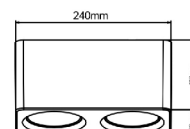

Q-OVAL 5

Color ☐ W ☒ BL ☐ IP20 ☐ 230V ☐ UGR <19 ☒ FIXED

Snaga	Temperatura boje	Svetlosni fluks	CRI	Ugao isijavanja	LED	Drajver
5W	4000 K	484 lm	≥80*	15/24/38/55°	CREE CXA1304	On/Off, Triac
	3000 K	450 lm				

* CRI≥90 dostupan na zahtev

Q-OVAL 10

Color ☐ W ☒ BL ☐ IP20 ☐ 230V ☐ UGR <19 ☒ FIXED

Snaga	Temperatura boje	Svetlosni fluks	CRI	Ugao isijavanja	LED	Drajver
10W	4000 K	840 lm	≥80*	15/24/38/55°	CREE CXA1507	On/Off, Triac
	3000 K	780 lm				

* CRI≥90 dostupan na zahtev

Q-OVAL 15

Color ☐ W ☒ BL ☐ IP20 ☐ 230V ☐ UGR <19 ☒ FIXED

Snaga	Temperatura boje	Svetlosni fluks	CRI	Ugao isijavanja	LED	Drajver
15W	4000 K	1380 lm	≥80*	15/24/38/55°	CREE CXA1512	On/Off, Triac
	3000 K	1240 lm				

* CRI≥90 dostupan na zahtev

Q-OVAL 2x5

Color ☐ W ☒ BL ☐ IP20 ☐ 230V ☐ UGR <19 ☒ FIXED

Snaga	Temperatura boje	Svetlosni fluks	CRI	Ugao isijavanja	LED	Drajver
2x5W	4000 K	2x484 lm	≥80*	15/24/38/55°	CREE CXA1304	On/Off, Triac
	3000 K	2x450 lm				

* CRI≥90 dostupan na zahtev

Q-OVAL 2x10

Color ☐ W ☒ BL ☐ IP20 ☐ 230V ☐ UGR <19 ☒ FIXED

Snaga	Temperatura boje	Svetlosni fluks	CRI	Ugao isijavanja	LED	Drajver
2x10W	4000 K	2x840 lm	≥80*	15/24/38/55°	CREE CXA1507	On/Off, Triac
	3000 K	2x780 lm				

* CRI≥90 dostupan na zahtev

Q-OVAL 2x15

Color ☐ W ☒ BL ☐ IP20 ☐ 230V ☐ UGR <19 ☒ FIXED

Snaga	Temperatura boje	Svetlosni fluks	CRI	Ugao isijavanja	LED	Drajver
2x15W	4000 K	2x1380 lm	≥80*	15/24/38/55°	CREE CXA1512	On/Off, Triac
	3000 K	2x1240 lm				

* CRI≥90 dostupan na zahtev