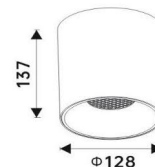

Roly 10

Color ☐ W ☒ BL ☐ IP20 ☐ 230V ☐ UGR <19 ☒ FIXED

Snaga	Temperatura boje	Svetlosni fluks	CRI	Ugao isijavanja	LED	Drajver
10W	4000 K	900 lm	≥80*	15/24/36/55°	CREE CXA1507	On/Off, Triac
	3000 K	780 lm				

* CRI≥90 dostupan na zahtev

Roly 15

Color ☐ W ☒ BL ☐ IP20 ☐ 230V ☐ UGR <19 ☒ FIXED

Snaga	Temperatura boje	Svetlosni fluks	CRI	Ugao isijavanja	LED	Drajver
15W	4000 K	1380 lm	≥80*	15/24/36/55°	CREE CXA1512	On/Off, Triac
	3000 K	1290 lm				

* CRI≥90 dostupan na zahtev

Roly 20

Color ☐ W ☒ BL ☐ IP20 ☐ 230V ☐ UGR <19 ☒ FIXED

Snaga	Temperatura boje	Svetlosni fluks	CRI	Ugao isijavanja	LED	Drajver
20W	4000 K	1830 lm	≥80*	15/24/36/55°	CREE CXA1816	On/Off, Triac
	3000 K	1710 lm				

* CRI≥90 dostupan na zahtev