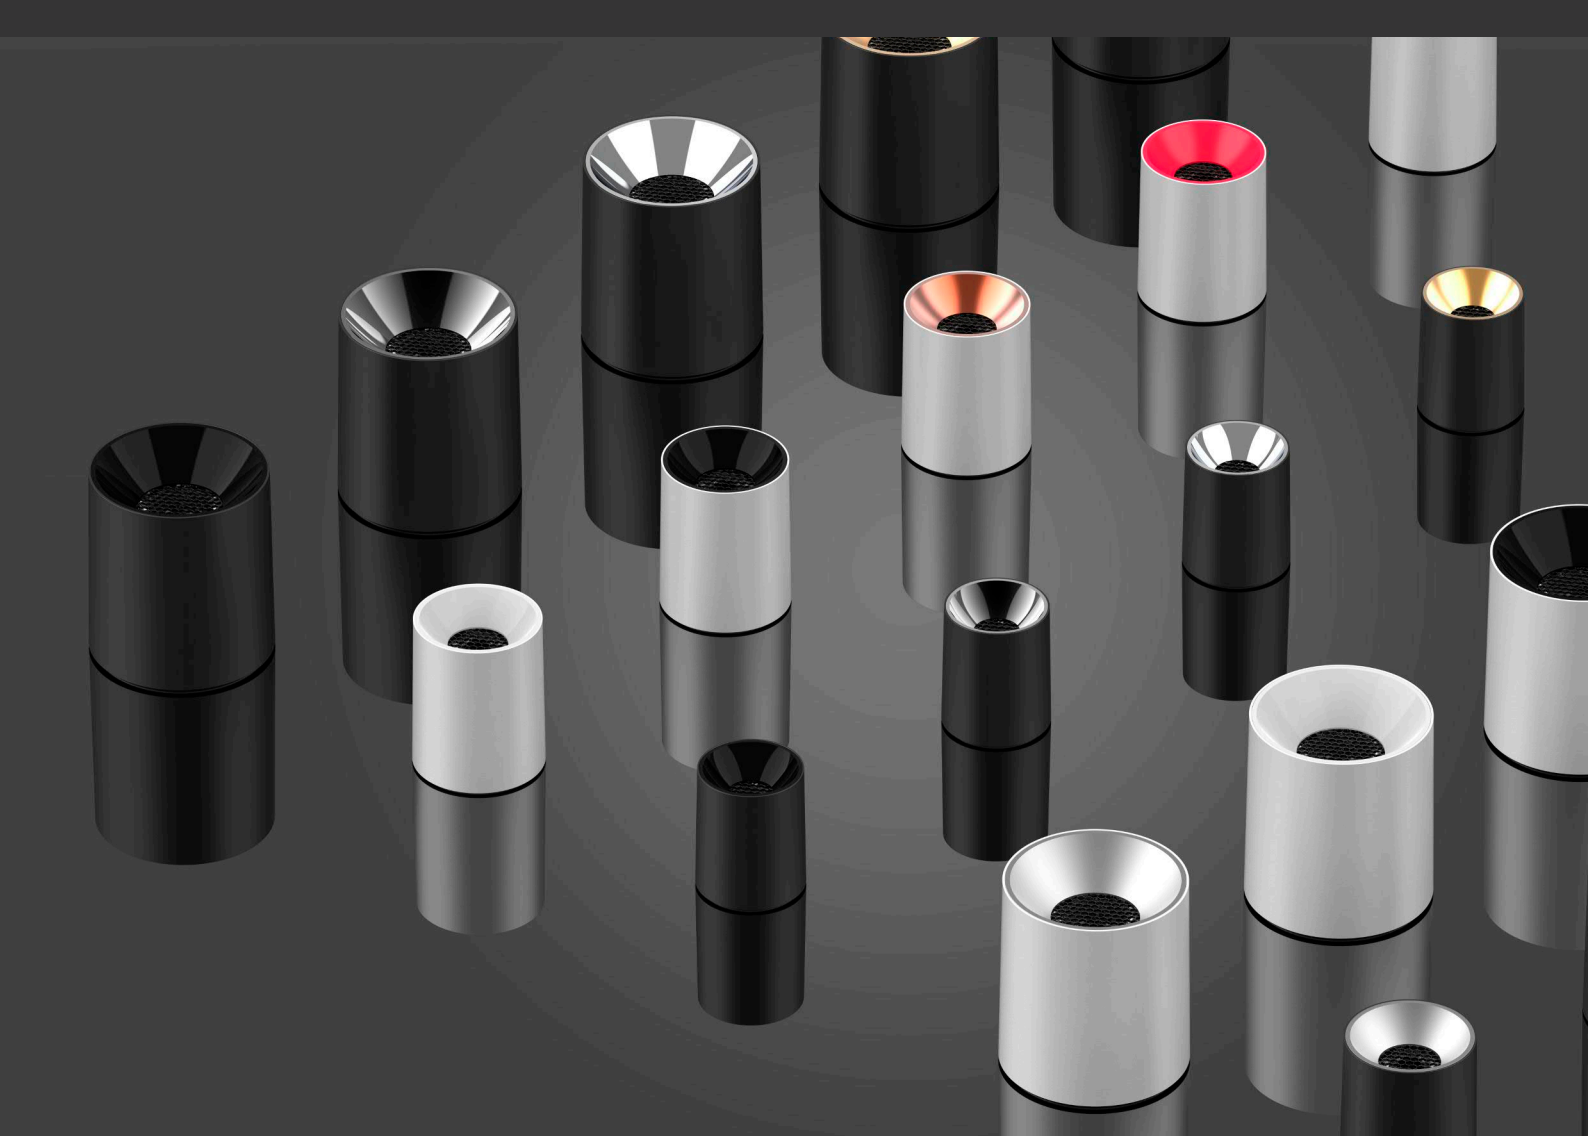

ROLY

NOVO! NEW!

2022-2023