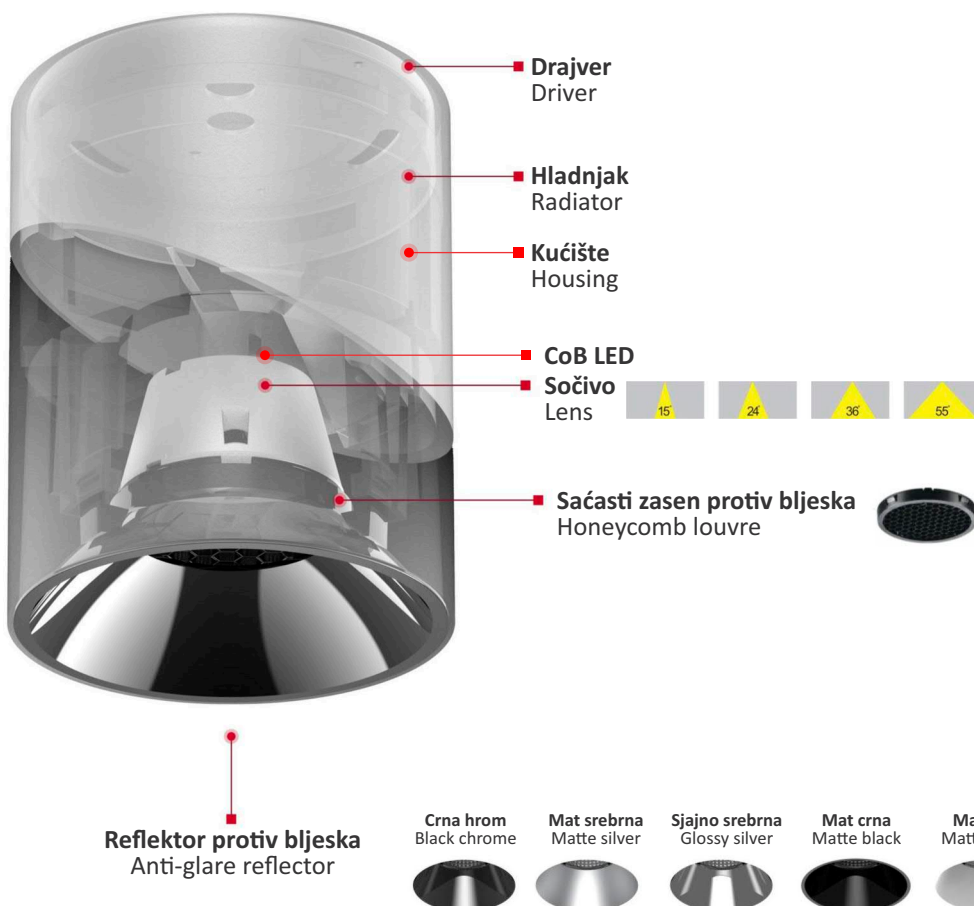

NOVO! NEW!

2022-2023

ROLY Q-OVAL

NADGRADNE PLAFONSKE SVETILJKE

FINA TEHNO LED

Creative light for better life

Kreativno osvetljenje za bolji život

ROLY

NOVO! NEW!

2022-2023

Roly 10

Color W BL IP20 230V UGR <19 FIXED

Snaga	Temperatura boje	Svetlosni fluks	CRI	Ugao isijavanja	LED	Drajver
10W	4000 K	900 lm	≥80*	15/24/36/55°	CREE CXA1507	On/Off, Triac
	3000 K	780 lm				

* CRI≥90 dostupan na zahtev

Roly 15

Color W BL IP20 230V UGR <19 FIXED

Snaga	Temperatura boje	Svetlosni fluks	CRI	Ugao isijavanja	LED	Drajver
15W	4000 K	1380 lm	≥80*	15/24/36/55°	CREE CXA1512	On/Off, Triac
	3000 K	1290 lm				