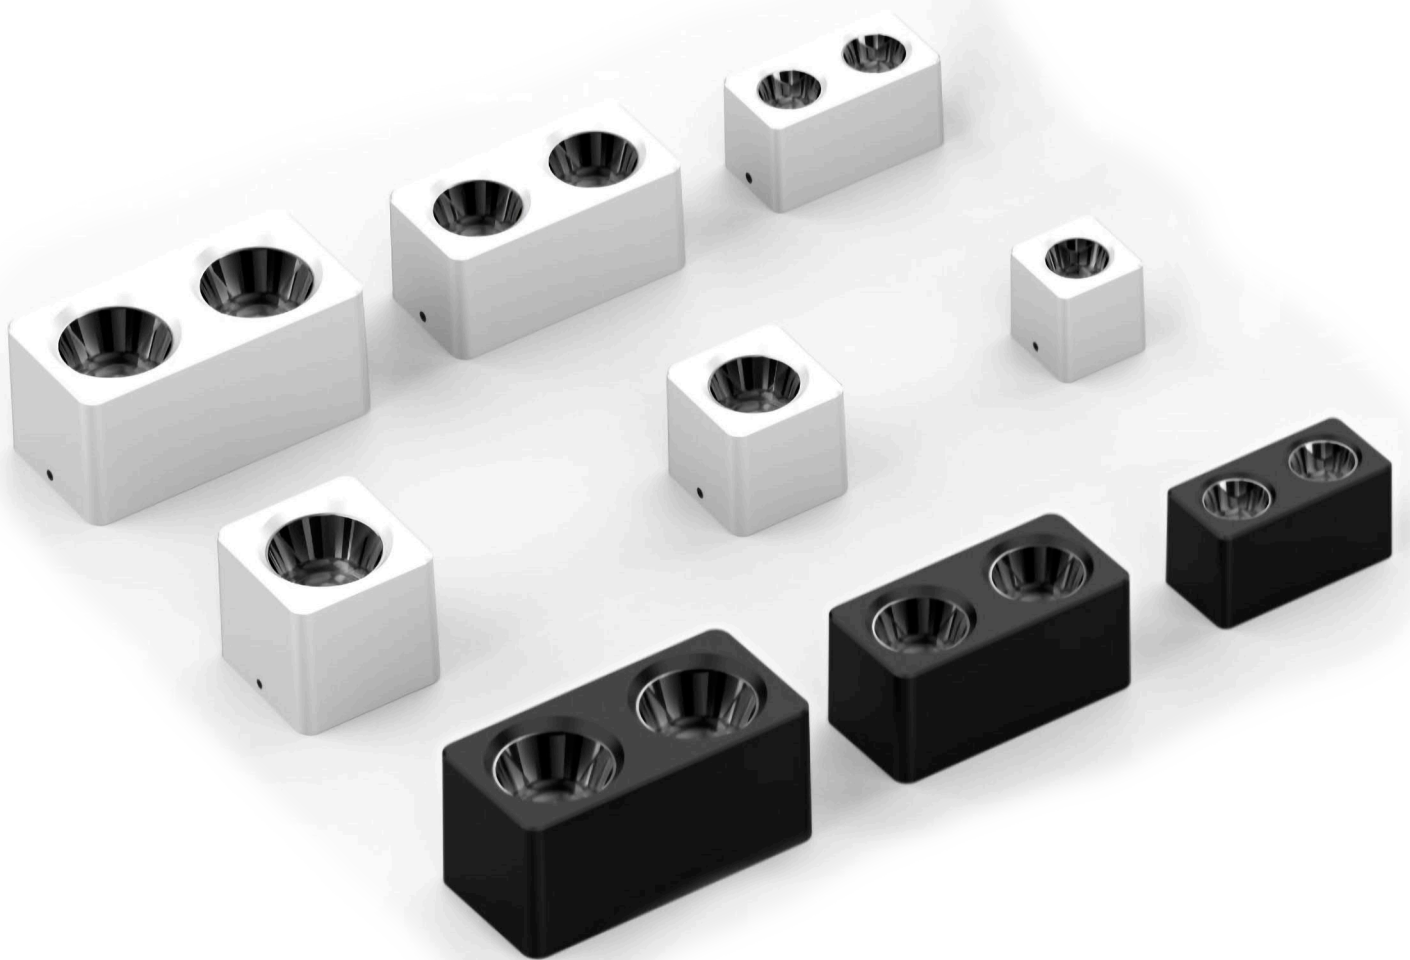

* CRI≥90 dostupan na zahtev

Q-OVAL

NOVO! NEW!

2022-2023

Q-OVAL

**Q-OVAL 5**Color W BL IP20 230V UGR <19 FIXED

Snaga	Temperatura boje	Svetlosni fluks	CRI	Ugao isijavanja	LED	Drajver
5W	4000 K	484 lm	≥80*	15/24/38/55°	CREE CXA1304	On/Off, Triac
	3000 K	450 lm				